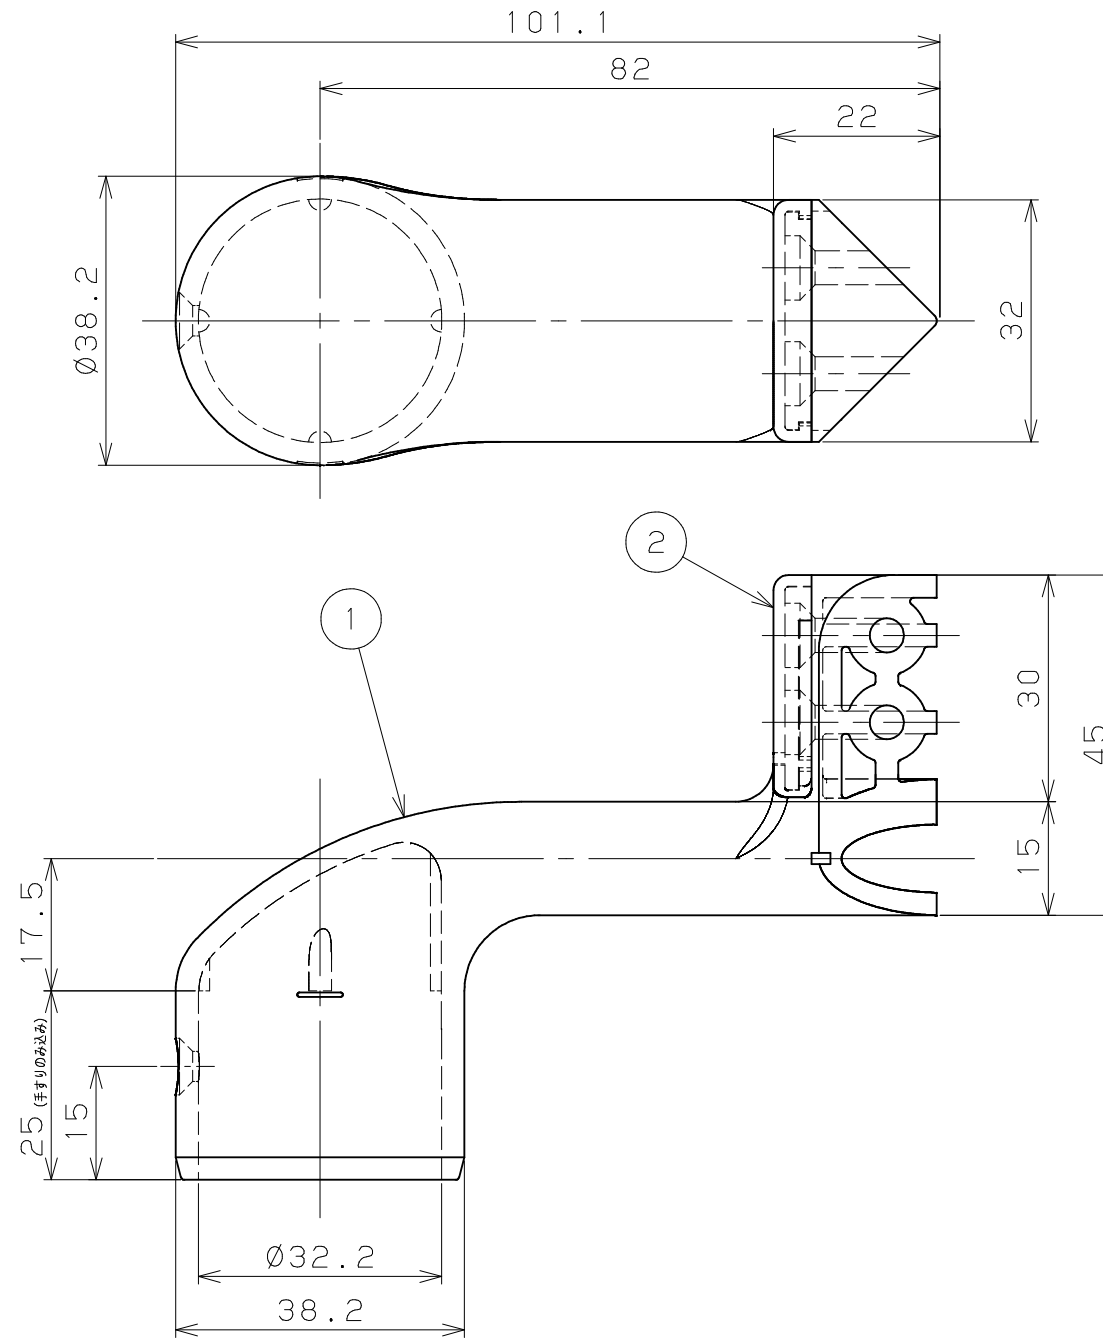

商品コード	品名	品番	色調
0406100	BAUHAUS セレクト32 入隅用縦型ブラケット	BE-65B	ブラウン
0406101		BE-65G	ゴールド
0406102		BE-65S	シルバー

品番	名称	数量	材質	表面処理	備考
4	手すり棒取付けねじ	1	SWCH18	頭部本体同色塗装	⊕丸皿タップピンねじ1種溝付3.5×20 D=7
3	ブラケット取付けねじ	4	SWCH18	Ep-Fe/Zn8CM1	⊕皿タップピンねじ1種溝付4×80 D=8
2	入隅用縦型 カバー	1	ABS	塗装	
1	32入隅用縦型 本体	1	ZDC2	焼付塗装	

記 事	名称	製 図 月 日	承 認	検 図	設 計	製 図	尺 度	マツメ株式会社 MAZROC CO., LTD.	
								1/1	
	BAUHAUS セレクト32 入隅用縦型ブラケット 組図						1/1		