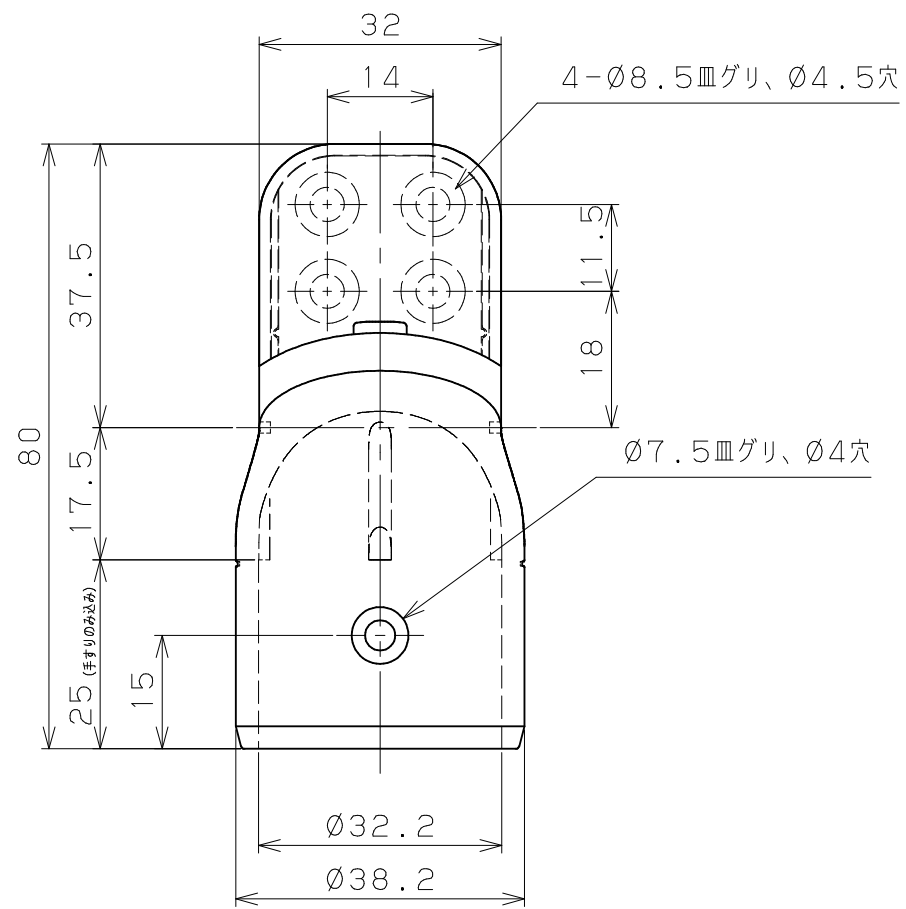

商品コード	品名	品番	色調
0406100	BAUHAUS セレクト32 入隅用縦型ブラケット	BE-65B	ブラウン
0406101		BE-65G	ゴールド
0406102		BE-65S	シルバー

品番	名称	数量	材質	表面処理	備考
4	手すり棒取付けねじ	1	SWCH18	頭部本体同色塗装	⊕丸皿タップピンねじ1種溝付3.5×20 D=7
3	ブラケット取付けねじ	4	SWCH18	Ep-Fe/Zn8CM1	⊕皿タップピンねじ1種溝付4×80 D=8
2	入隅用縦型 カバー	1	ABS	塗装	
1	32入隅用縦型 本体	1	ZDC2	焼付塗装	

記 事	名称	製 図 月 日	承 認	検 図	設 計	製 図	尺 度	マツメ株式会社 MAZROC CO., LTD.	
								1/1	
	BAUHAUS セレクト32 入隅用縦型ブラケット 組図						1/1		